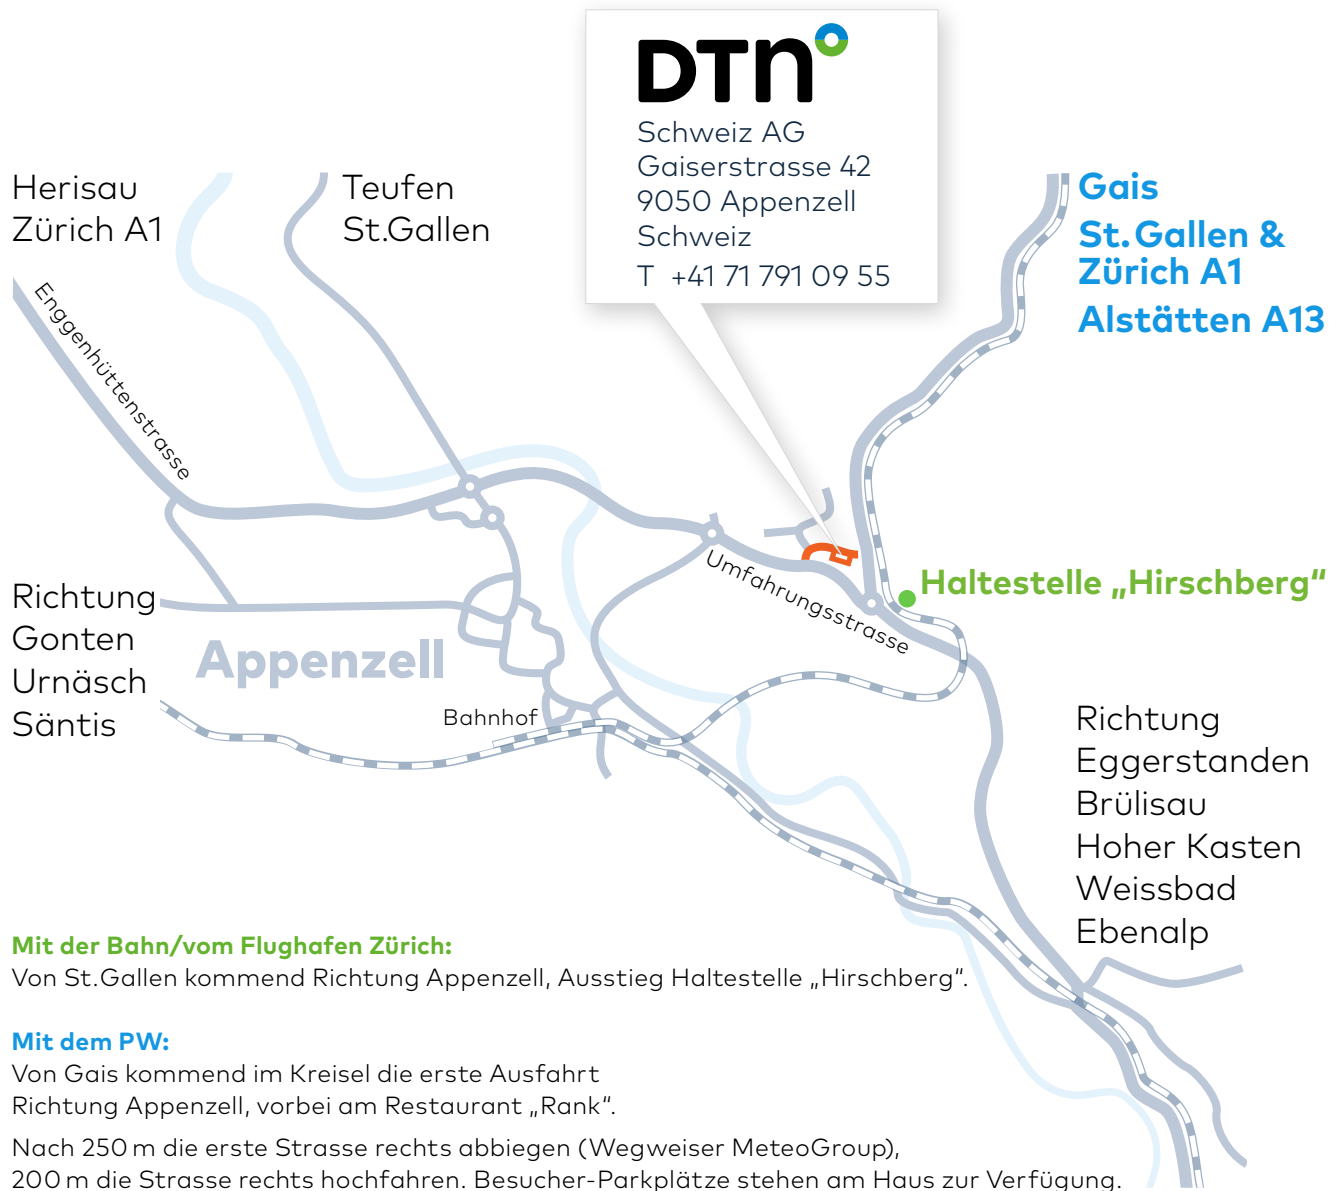

## Anfahrtsplan

### Mit der Bahn/vom Flughafen Zürich:

Von St.Gallen kommend Richtung Appenzell, Ausstieg Haltestelle „Hirschberg“.

### Mit dem PW:

Von Gais kommend im Kreisel die erste Ausfahrt Richtung Appenzell, vorbei am Restaurant „Rank“.

Nach 250 m die erste Strasse rechts abbiegen (Wegweiser MeteoGroup), 200 m die Strasse rechts hochfahren. Besucher-Parkplätze stehen am Haus zur Verfügung.

Koordinaten:

GSM 47° 19' 56.522" N, 09° 25' 18.606" O

GGG 47.332367, 9.421835